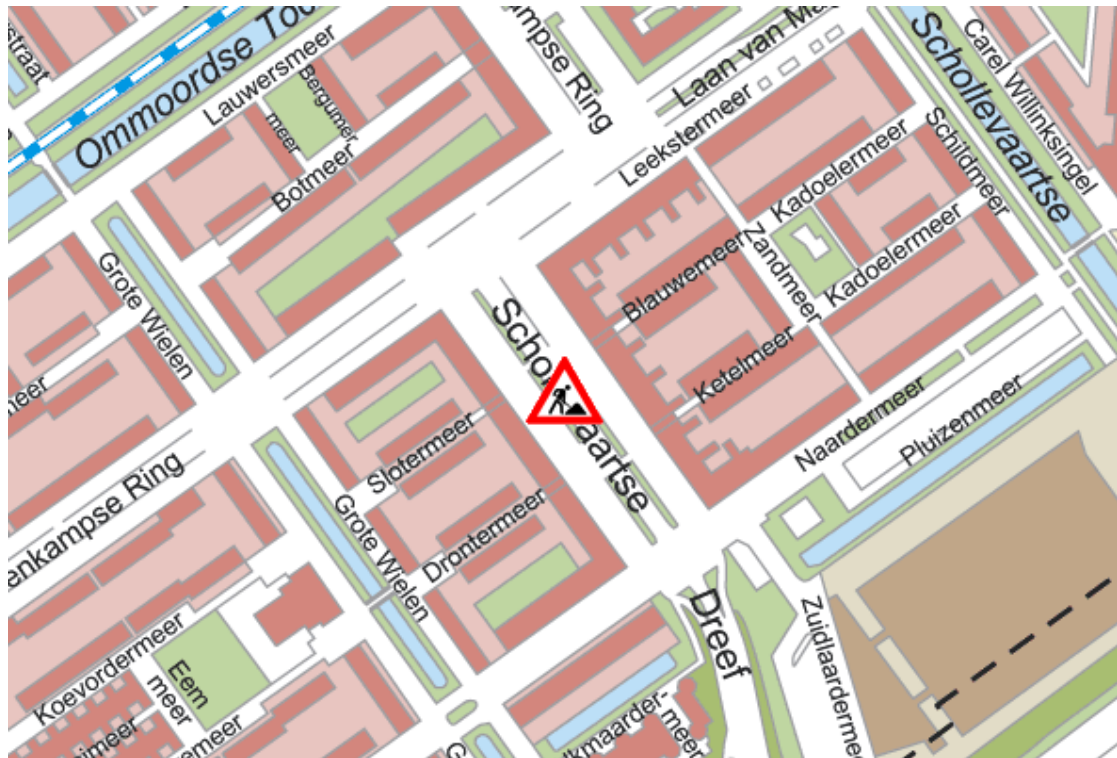

E-Mail : [HM.Amatsari@gw.rotterdam.nl](mailto:HM.Amatsari@gw.rotterdam.nl)

Nr TVM : 18069

Aan : Belanghebbende

Betreft : Tijdelijke Verkeersmaatregel

Datum : 14-03-2011

---

## Locatie:

Schollevaartse Dreef

Ter hoogte van de Slotermeer.